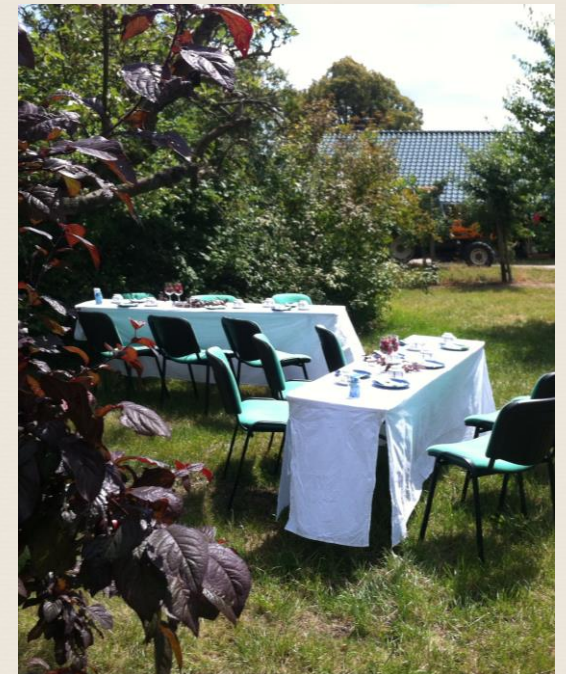

Buffet-Essen wahlweise  
Erdschwein, Ente oder Lachs  
aus der Manufaktur am Wald

Wir freuen uns auf Ihre Anfrage!

OBSTHOF ZWICKER  
Weinberge 48, 06917 Jessen/ Elster  
(03537) 213305  
kontakt@obsthof-zwicker.de  
www.obsthof-zwicker.de

### Kaffeetafel

mit frischem hausgebackenem Obstkuchen  
Kaffee satt  
7,50 € p. P.

Rundfahrt durch unsere Obstanlagen mit der  
Apfelbahn, inkl. 1 Glas Obstler oder Saft aus  
eigener Manufaktur  
9,50 € p. P.

## NACHMITTAG IM OBSTGARTEN

Geselliges Zusammensein  
bei Kaffee & Kuchen

in  
Lounge  
&

Obstgarten

Der Hofladen des Obsthof Zwicklers an der B187 in Jessen, Ortsteil Schweinitz

# ZWICKER

Willkommen auf unserem Natur- & Erlebnishof

- Täglich frisches Obst aus eigenem Anbau
- Jeder Besuch ein kleines Highlight im gemütlichen Hofladen und auf den Wochenmärkten der Region entspannt einkaufen
- Säfte, Marmeladen, Kräuter, Weine und Spirituosen aus eigener Herstellung
- Präsente nach ihren individuellen Wünschen und Anlässen
- Rundfahrten, mit und ohne Kaffeetafel, Verkostungen von Obst & Säften sowie Wein & Obstbränden
- Events & Seminare
- Urlaub im Obstgarten  
Gästezimmer in unserem „Nebelhaus“